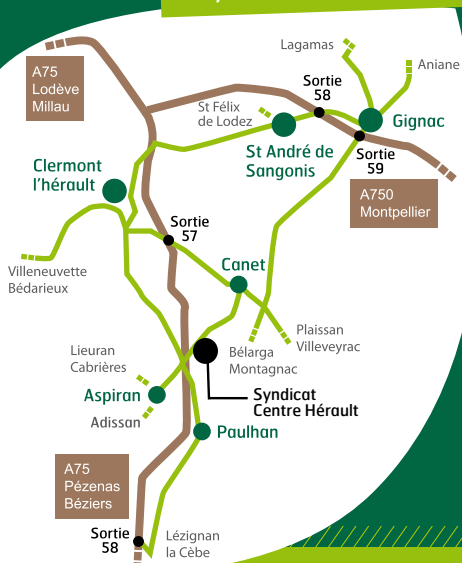

Certifications

► La plateforme de compostage du Syndicat Centre Hérault répond aux exigences des normes ISO 9001 et ISO 14001. Ses composts et bois de paillage sont utilisés en agriculture biologique.

► Afin d'assurer la conformité et la qualité de nos produits, plusieurs analyses sont réalisées. Pour connaître la liste des éléments analysés, se référer à la fiche produit fournie au moment de l'achat.

Tarifs et conditions d'achat

Vendu en vrac ou livré

TVA à 20%

► **Le tarif de la terre criblée amendée**

TARIF UNIQUE
45 € TTC/t

► **Les tarifs de livraison**

TARIFS POUR UNE BENNE (capacité de 10 à 12 tonnes)		
< 20 km	20-60 km	>60 km
60 € TTC	120 € TTC	180 € TTC

Se rendre au Syndicat Centre Hérault

Service commercial

**Ouvert du lundi au vendredi
de 9 h à 12 h et de 14 h à 17 h**

Contact : Sébastien Piernas - 06 65 34 77 44
sebastienpiernas
@syndicat-centre-herault.org

► Possibilité de remise pour les quantités supérieures à 100 tonnes.

Adresse : Route de Canet BP29 - 34800 Aspiran
Accès : sur la D130, entre Canet et Aspiran ou A75, sortie Clermont l'Hérault, direction Canet, puis Aspiran.

Syndicat Centre Hérault

04 67 88 18 46 - www.syndicat-centre-herault.org